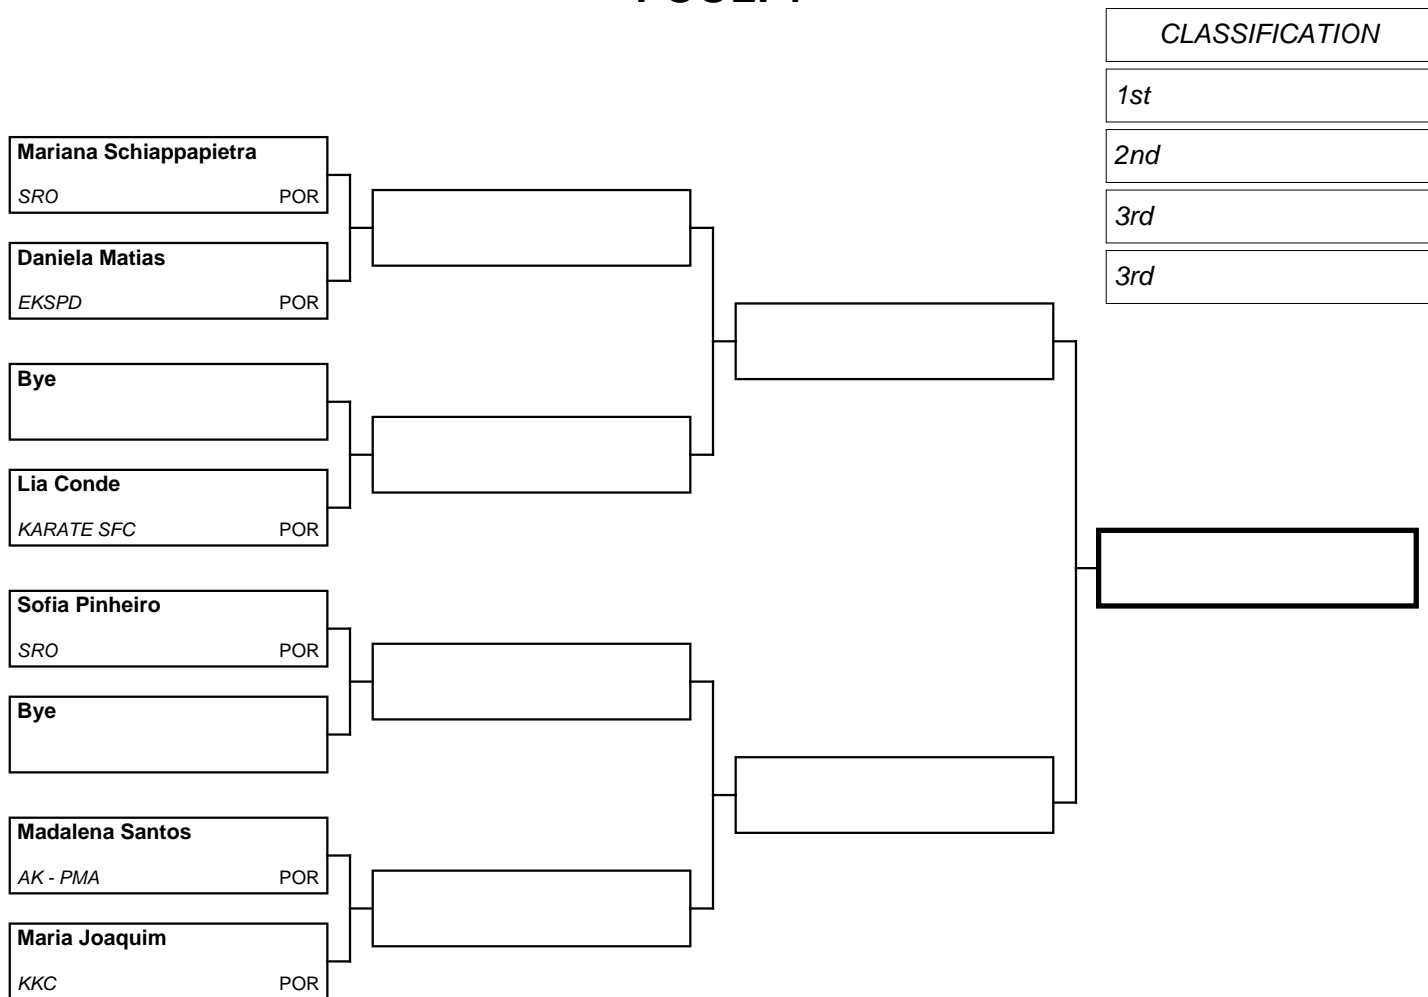

REPECHAGE

Referees

--	--	--	--	--

POOL: 1

Referees

Kimura@ - www.karate-hub.com - events plataform

--	--	--	--	--

POOL: 1