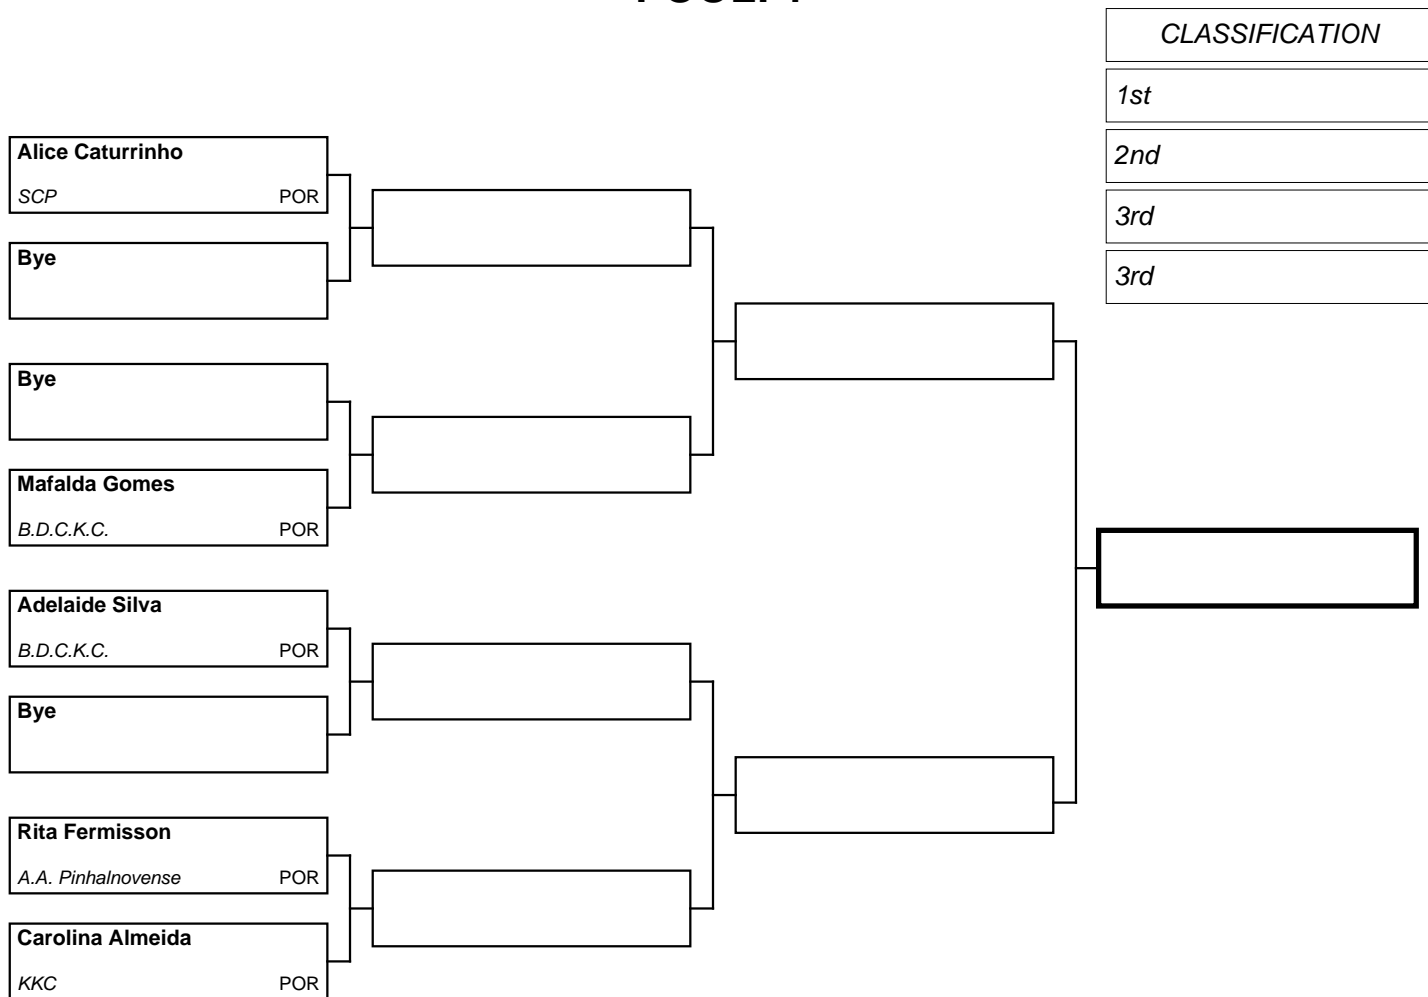

REPECHAGE

Referees

--	--	--	--	--

POOL: 1

REPECHAGE

Referees

--	--	--	--	--

POOL: 1