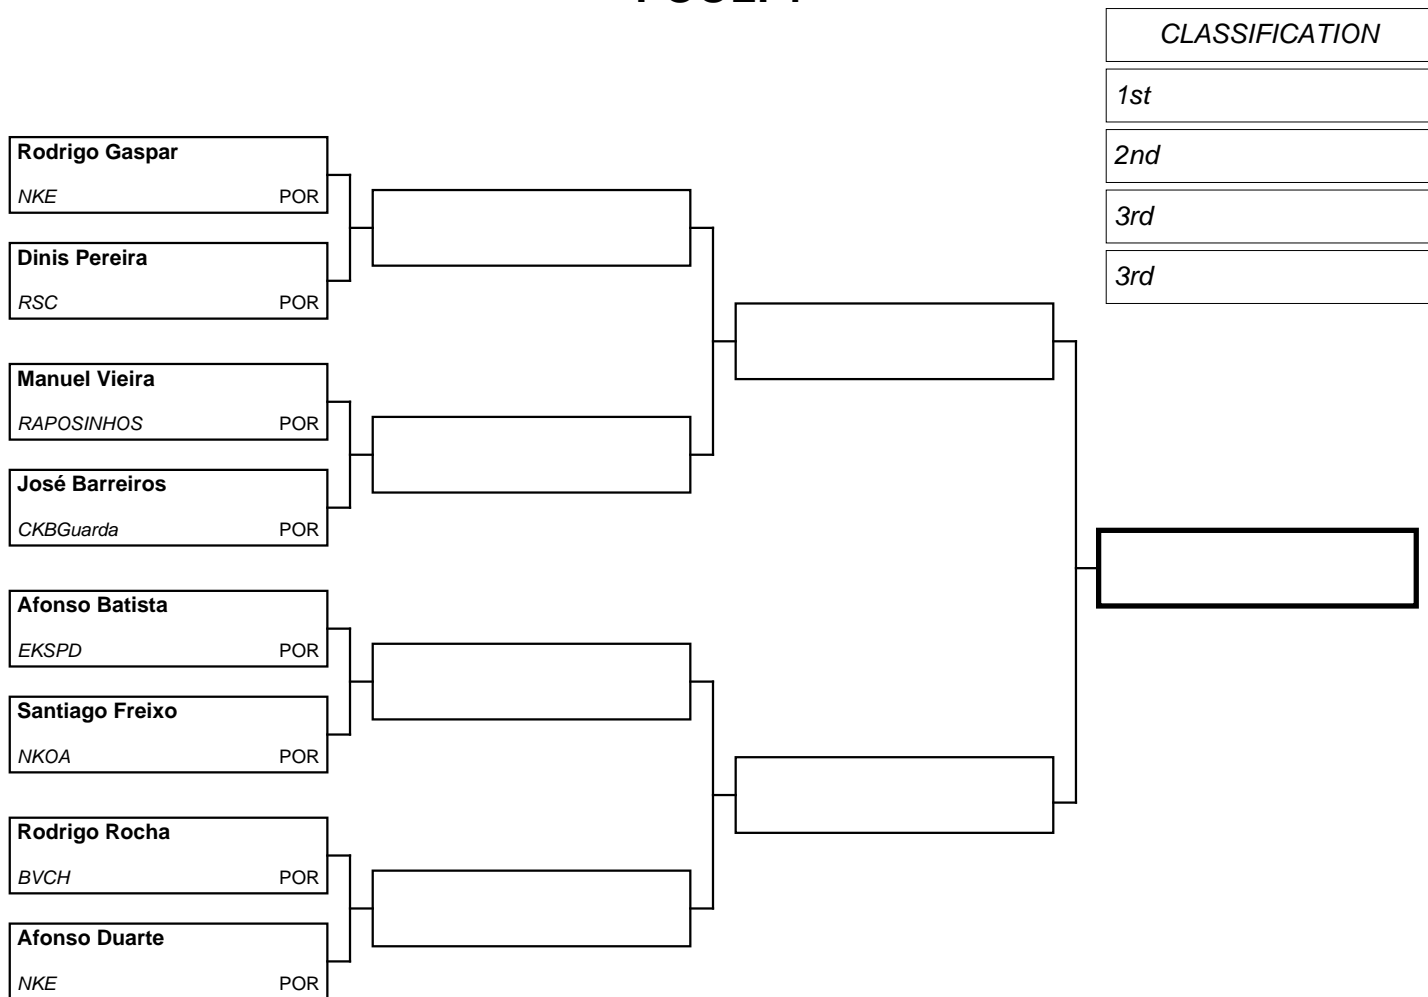

--	--	--	--	--

POOL: 2

Referees

--	--	--	--	--

POOL: 1

REPECHAGE

Referees

--	--	--	--	--