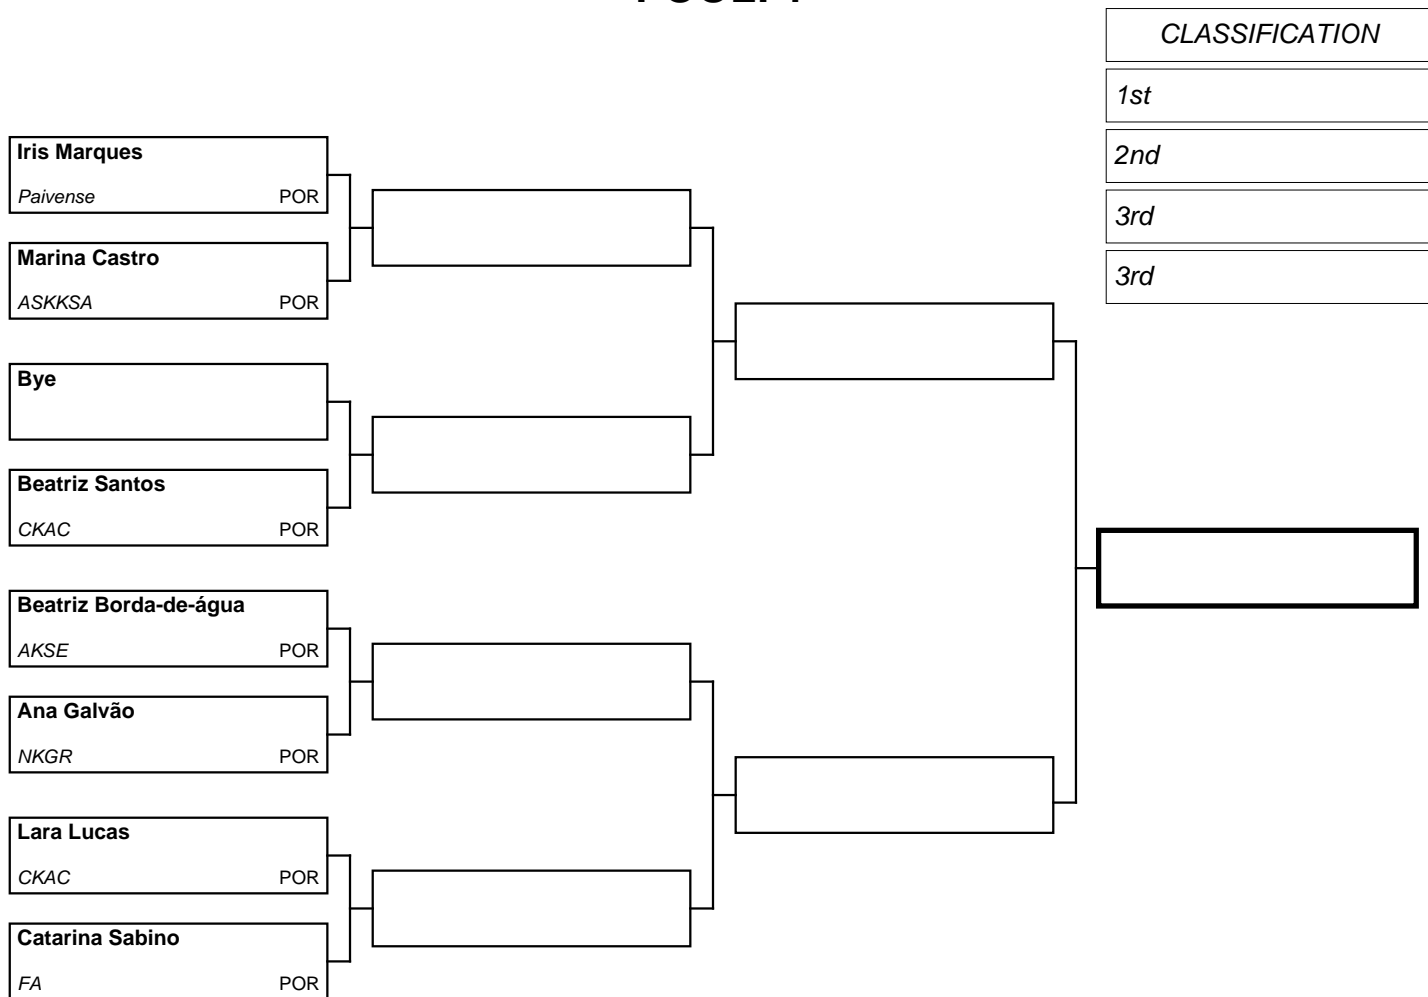

--	--	--	--	--

POOL: 2

Referees

--	--	--	--	--

POOL: 1

REPECHAGE

Referees

--	--	--	--	--